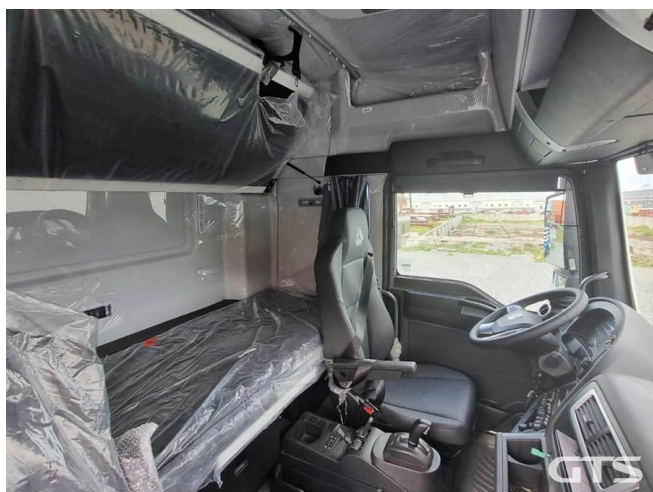

Седельный тягач

Sitrak C7H

Основные характеристики

Склад: Foton, Sitrak Пушкино

Пробег: 45

Колёсная формула: 6x2

Запасное колесо

КПП: Автоматическая