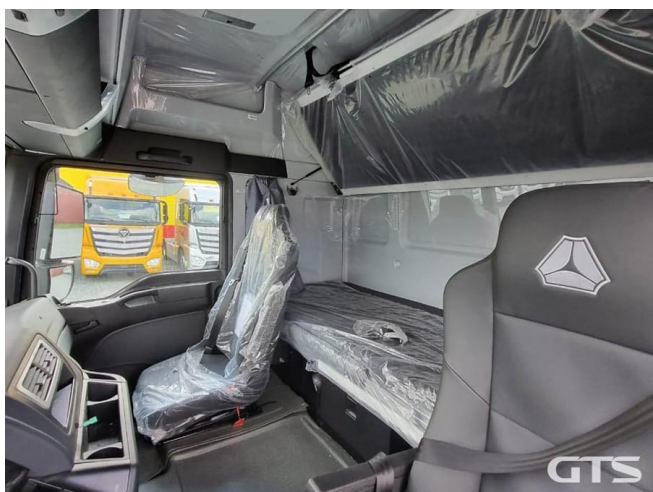

Седельный тягач

Sitrak C7H

Основные характеристики

Склад: Foton, Sitrak Пушкино

Пробег: 45

Колёсная формула: 6x2

Запасное колесо

КПП: Автоматическая